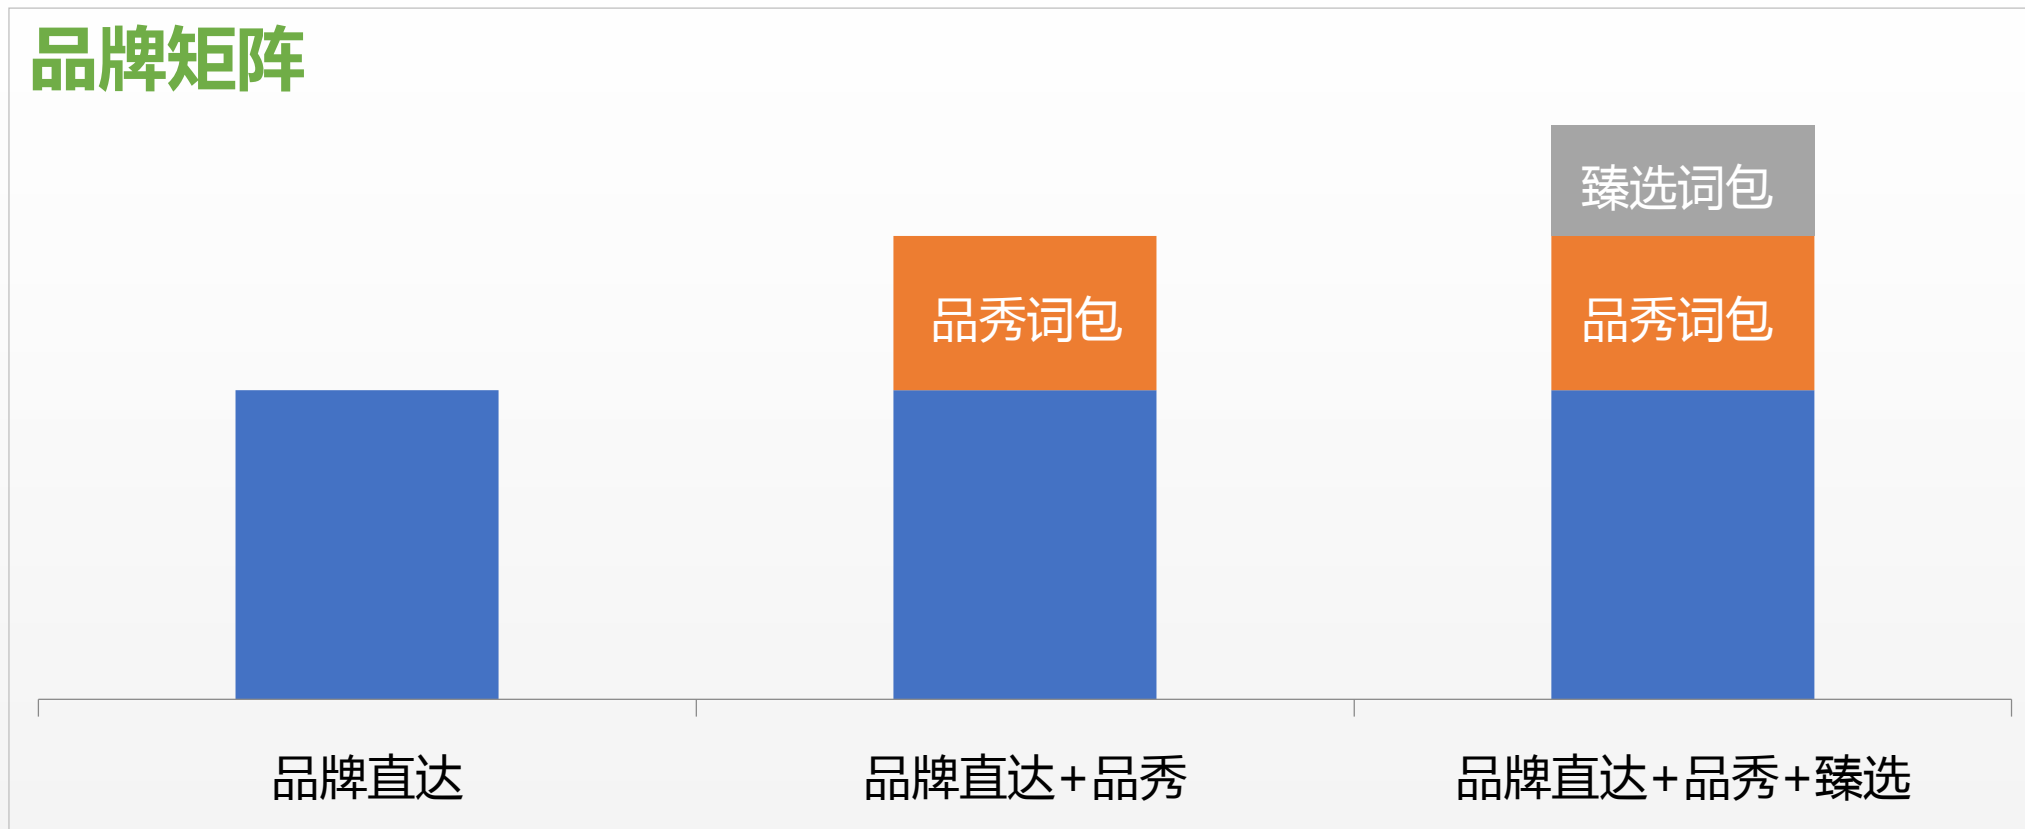

# 品秀 -- 帮助客户拓展品牌流量

通过矩阵扩展品牌词，在品牌直达基础上可扩大近一倍流量

# 品秀 -- 拓展品牌流量

## 产品亮点

拓展流量，拓展用户感兴趣的周边品牌词；

展现位置顶，搜索结果第一位，左右两侧均展示；

吸引用户关注，取搜索词在标题中前置并飘红，模板带官网标示